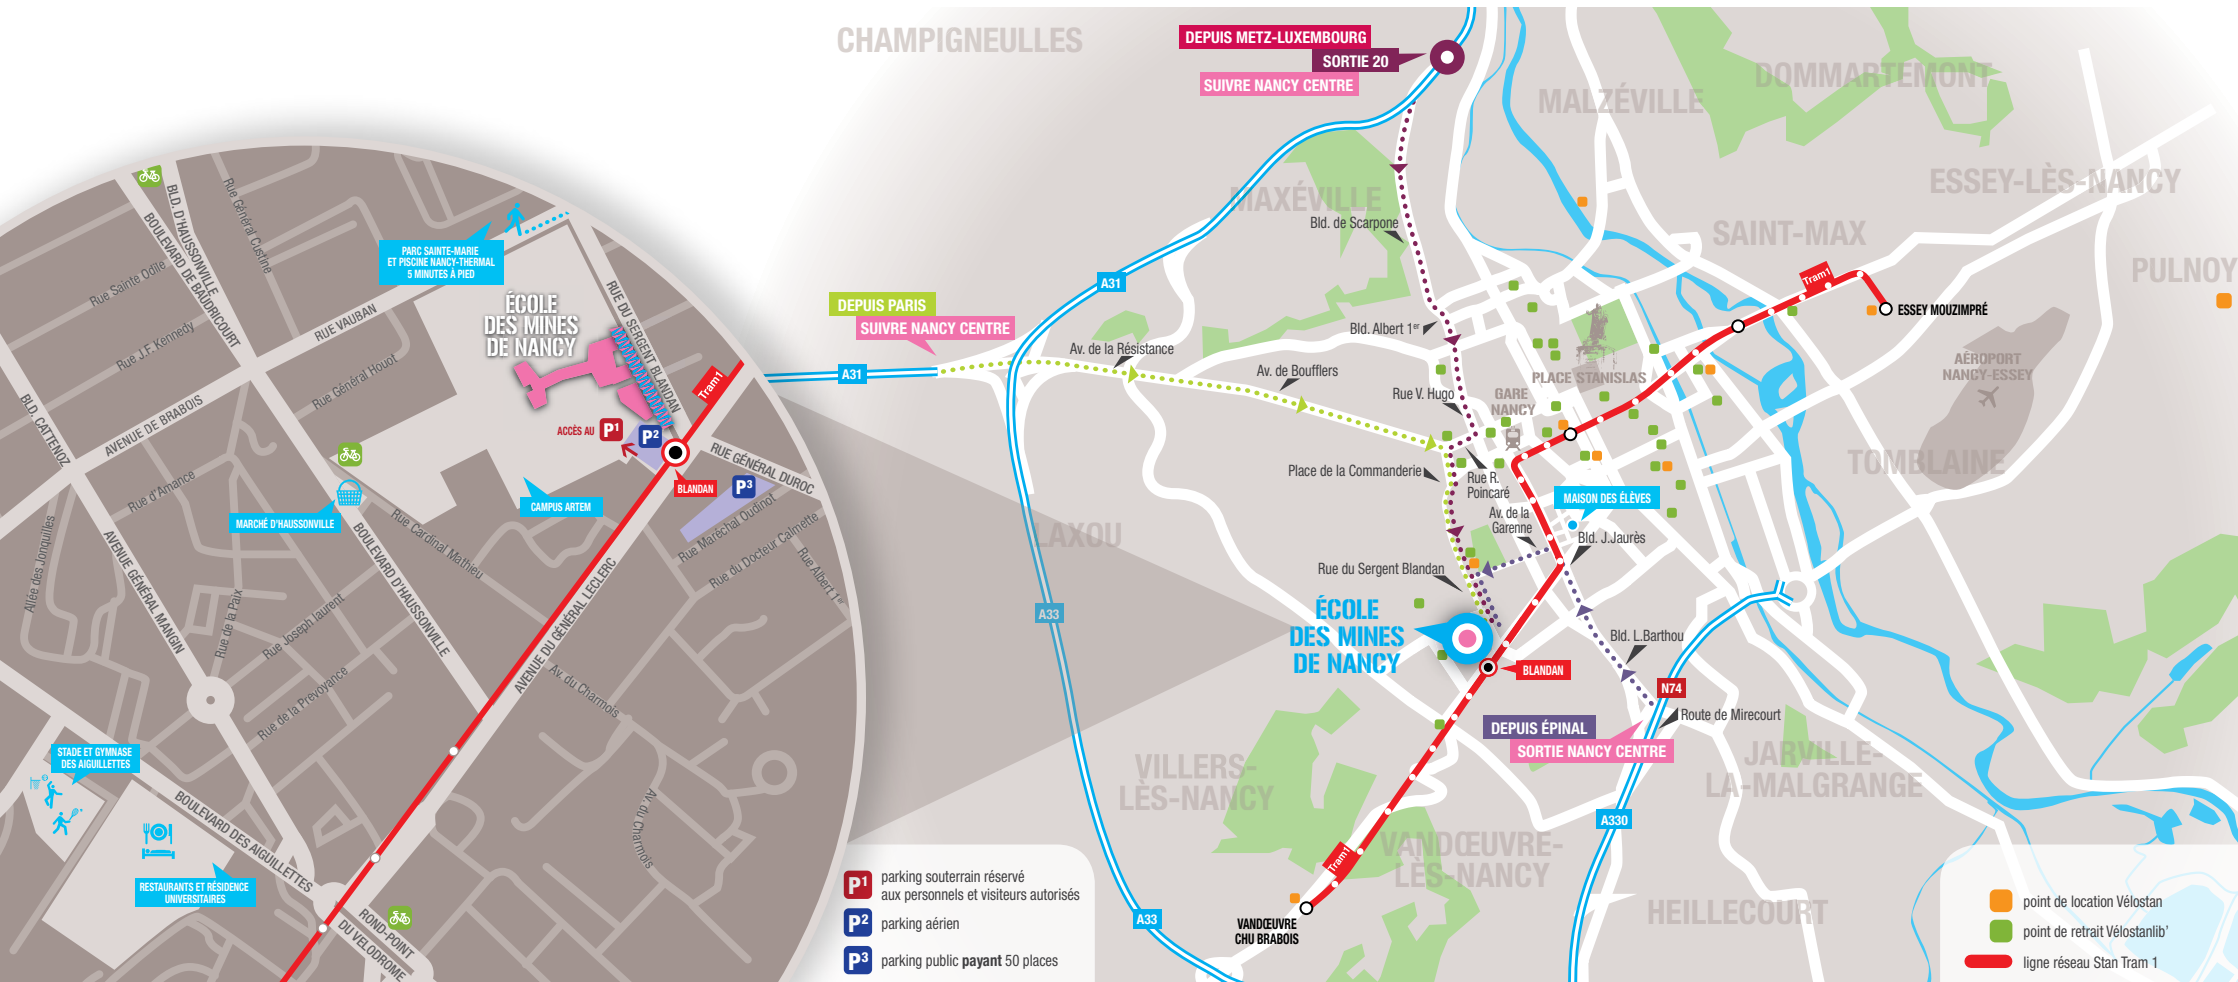

# PLAN ET ACCÈS

---

**MINES**nancy  
**ARTEM**

## SITUATION DE L'ÉCOLE DANS LA VILLE

COORDONNÉES GPS

LATITUDE : 48.6759615 - LONGITUDE : 6.169787199999973

- P1** parking souterrain réservé aux personnels et visiteurs autorisés
- P2** parking aérien
- P3** parking public payant 50 places

### ACCÈS DEPUIS PARIS ●●●

Au bout de l'A31, direction Nancy centre par l'avenue de la Résistance puis l'avenue de Boufflers. Prendre à droite rue de Saint-Lambert. Continuer tout droit place de la Commanderie puis à droite rue de Villers. Continuer tout droit rue du Sergent Blandan.

### ACCÈS DEPUIS ÉPINAL ●●●

Depuis l'A330, prendre à droite route de Mirecourt, direction Nancy centre. Au rond-point, prendre à gauche, puis tout droit boulevard Louis Barthou. Au rond-point Gérard d'Alsace, continuer tout droit bld. Georges Clémenceau. Continuer tout droit bld. Jean Jaurès. Ensuite prendre à gauche, avenue de la Garenne, continuer rue du Maréchal Juin, puis à gauche rue du Sergent Blandan.