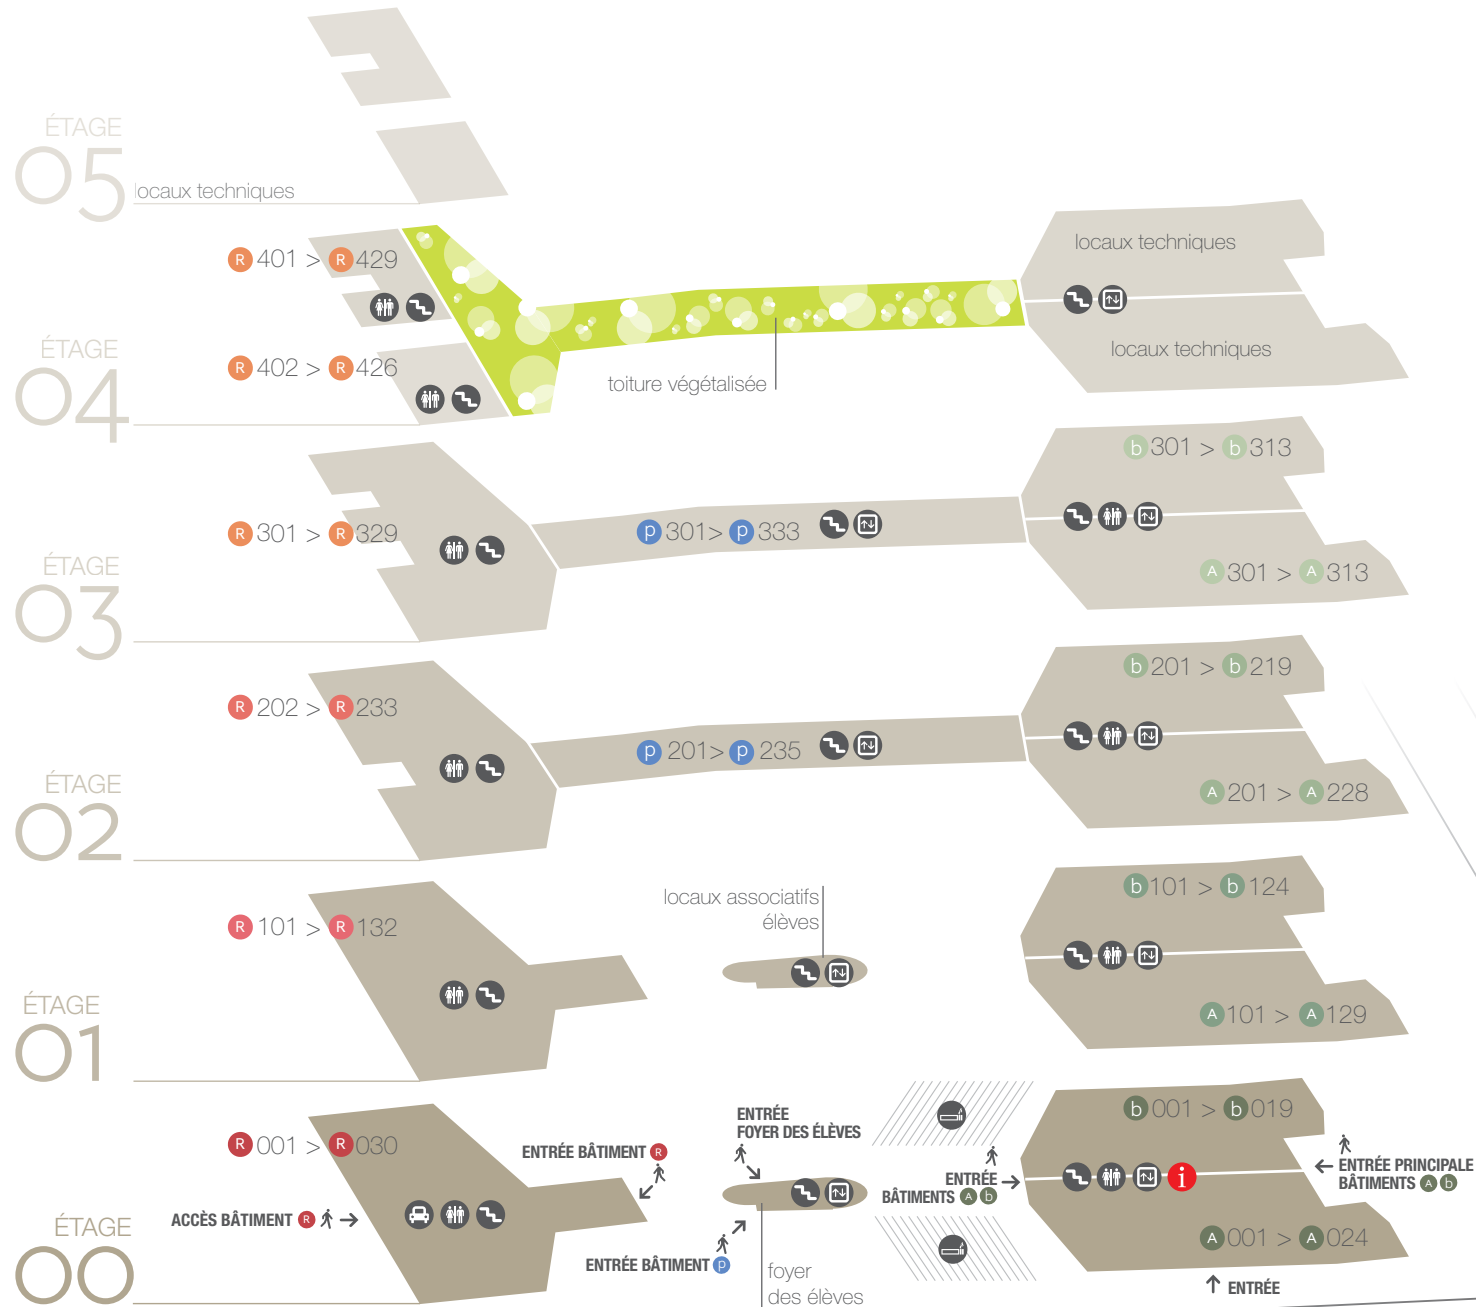

PLAN DU BÂTIMENT

décomposition du bâtiment