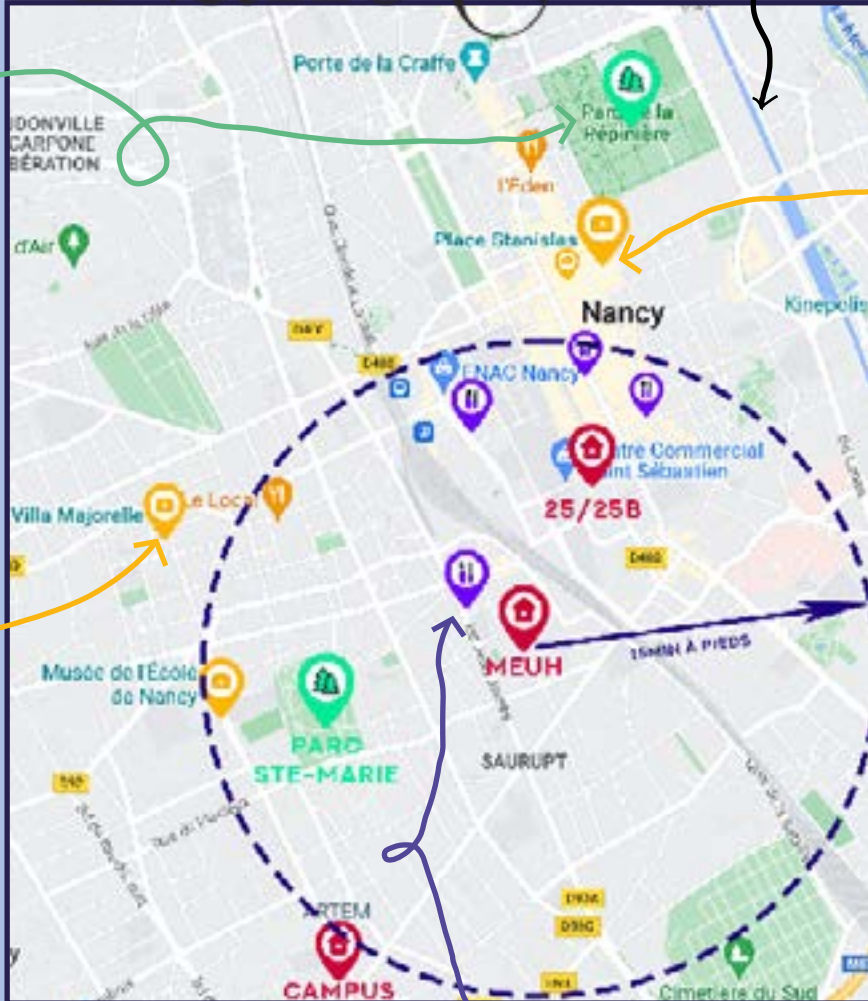

VIVRE À NANCY

VOICI UNE CARTE DU **CENTRE-VILLE DE NANCY** POUR TE permettre de découvrir les lieux les plus fréquentés par les mineurs et les spots qui valent le détour.

Des bars : Ça ne manque pas à Nancy, tu devrais toujours trouver une porte ouverte pour te désaltérer et passer une bonne soirée.

CÔTÉ LOCALISATION ET ACCESSIBILITÉ ?

- proche de **Paris** : seulement 1h30 en train !
- proche de **l'Allemagne** (pratique pour la fête de la bière en octobre...)
- proche du **Luxembourg** (si tu apprécies les stages bien rémunérés)

DES PARCS : POUR ALLER COURIR OU simplement profiter du soleil quand il fait beau (c'est pas si rare que ça à Nancy malgré ce que l'on peut entendre)

Villa
Majorelle

ville de Nancy,

LES RIVES DE MEURTHE :
pour se balader ou courir en
suivant la Meurthe

LA **PLACE STAN**, en plein cœur de ville, pour le plaisir des yeux (elle est classée au **patrimoine mondial de l'UNESCO**)

Parcs 

Vie quotidienne 

Lieux culturels 

Bars et restaurants 

ARZUM : TON KEBAB PRÉFÉRÉ en rentrant de soirée à 2h du matin